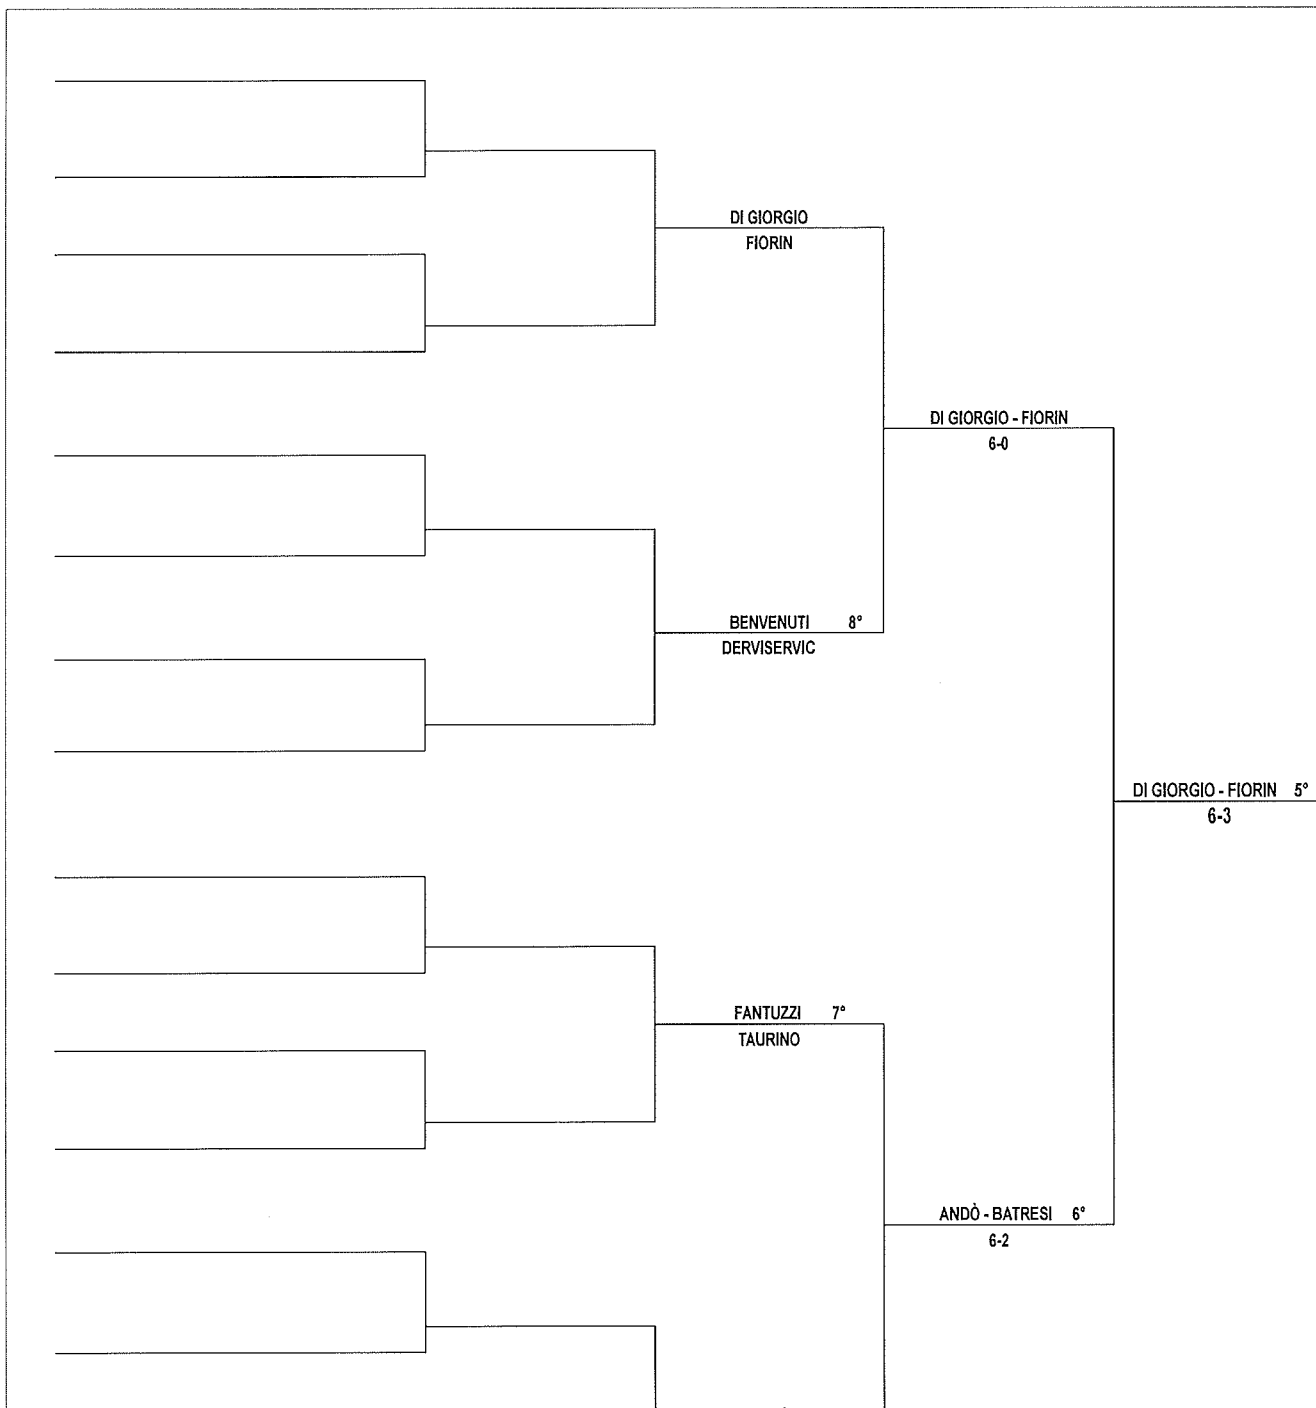

Campionato Italiano Sordi » ASD Campo Centrale » Doppio Femminile Open

Girone 1

1	ABRAMI CRISTINA - MARAN LUCIA	2,1
2	RICCI BITTI VANESSA - CIURA VALERIA	NA
3	FANTUZZI MONICA - TAURINO CHRISTINA	NA
4	DI GIORGIO ALESSANDRA - FIORIN SILVA	NA

Risultati

3-1	FANTUZZI / TAURINO - ABRAMI / MARAN	0-6		
2-4	RICCI BITTI / CIURA - DI GIORGIO / FIORIN	6-3		
4-1	DI GIORGIO / FIORIN - ABRAMI / MARAN	2-6		
2-3	RICCI BITTI / CIURA - FANTUZZI / TAURINO	6-1		
1-2	ABRAMI / MARAN - RICCI BITTI / CIURA	6-0		
3-4	FANTUZZI / TAURINO - DI GIORGIO / FIORIN	6-6		

Classifica girone 1

		V	P	Dif
1	ABRAMI CRISTINA / MARAN LUCIA	3	0	16
2	RICCI BITTI VANESSA / CIURA VALERIA	2	1	3
3	DI GIORGIO ALESSANDRA / FIORIN SILVA	1	2	-1
4	FANTUZZI MONICA / TAURINO CHRISTINA	0	3	-17

Girone 2

1	SAMSONOVA NATALIA - MONICA MARIA LUISA	4,0c
2	ANDO* KATIUSCIA - BATRESI SARA	NA
3	BIZZARRI LUNA - POLINA FEDOROVA	NA
4	BENVENUTI VALENTINA - DERVISERVIC DZENETA	NA

Risultati

3-1	BIZZARRI / POLINA - SAMSONOVA / MONICA	2-6		
2-4	ANDO* / BATRESI - BENVENUTI / DERVISERVIC	6-2		
4-1	BENVENUTI / DERVISERVIC - SAMSONOVA / MONICA	0-6		
2-3	ANDO* / BATRESI - BIZZARRI / POLINA	2-6		
1-2	SAMSONOVA / MONICA - ANDO* / BATRESI	6-1		
3-4	BIZZARRI / POLINA - BENVENUTI / DERVISERVIC	6-0		

Classifica girone 2

		V	P	Dif
1	SAMSONOVA NATALIA / MONICA MARIA LUISA	3	0	15
2	BIZZARRI LUNA / POLINA FEDOROVA	2	1	6
3	ANDO* KATIUSCIA / BATRESI SARA	1	2	-3
4	BENVENUTI VALENTINA / DERVISERVIC DZENETA	0	3	-16

CAMPO CENTRALE
Via Maestri del Lavoro 55/57
FORLIMPOPOLI (FC) S.S.D.
C.P. / P.zza Maria Bona Donna
FORLÌ
giudice-arbitro

DOPPIO FEMMINILE DAL 5° AL 8° POSTO