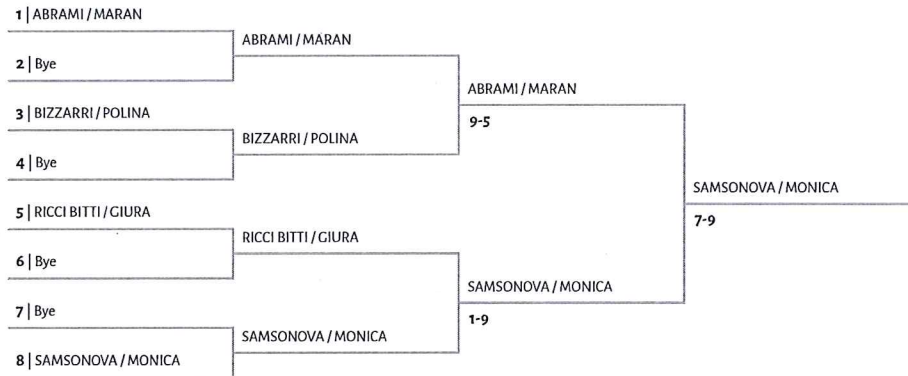

Campionato Italiano Sordi » ASD Campo Centrale » Doppio Femminile Open

Girone 1

1	ABRAMI CRISTINA - MARAN LUCIA	2,1
2	RICCI BITTI VANESSA - CIURA VALERIA	NA
3	FANTUZZI MONICA - TAURINO CHRISTINA	NA
4	DI GIORGIO ALESSANDRA - FIORIN SILVA	NA

Girone 2

1	SAMSONOVA NATALIA - MONICA MARIA LUISA	4,0c
2	ANDO* KATIUSCIA - BATRESI SARA	NA
3	BIZZARRI LUNA - POLINA FEDOROVA	NA
4	BENVENUTI VALENTINA - DERVISERVIC DZENETA	NA

Risultati

3-1	BIZZARRI / POLINA - SAMSONOVA / MONICA	2-6		
2-4	ANDO* / BATRESI - BENVENUTI / DERVISERVIC	6-2		
4-1	BENVENUTI / DERVISERVIC - SAMSONOVA / MONICA	0-6		
2-3	ANDO* / BATRESI - BIZZARRI / POLINA	2-6		
1-2	SAMSONOVA / MONICA - ANDO* / BATRESI	6-1		
3-4	BIZZARRI / POLINA - BENVENUTI / DERVISERVIC	6-0		

Classifica girone 2

		V	P	Dif
1	SAMSONOVA NATALIA / MONICA MARIA LUISA	3	0	15
2	BIZZARRI LUNA / POLINA FEDOROVA	2	1	6
3	ANDO* KATIUSCIA / BATRESI SARA	1	2	-3
4	BENVENUTI VALENTINA / DERVISERVIC DZENETA	0	3	-16

CAMPO CENTRALE
 Via Maestri del Lavoro 55/57
 FORLIMPOPOLI (FC) S.S.D.
 C.P. / P.zza Maria Bona Donna
 FORLÌ
 giudice-arbitro

DOPPIO FEMMINILE DAL 5° AL 8° POSTO

Doppio femminile 1°-2°

Tabellone Finale / Main Draw