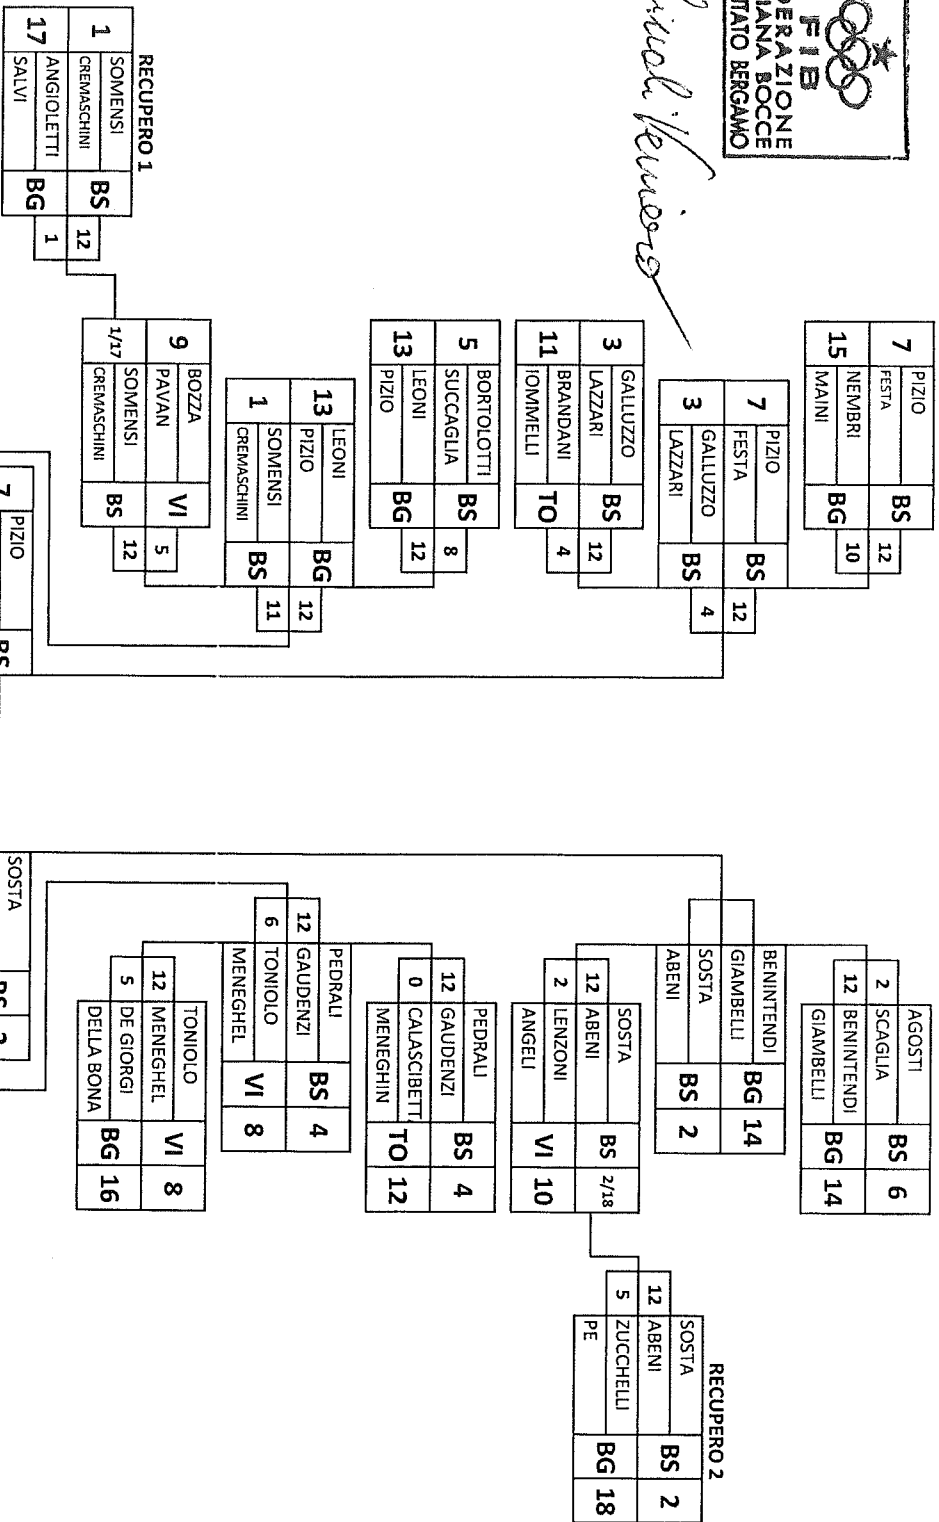

TABELLA DEGLI INCONTRI E CLASSIFICA FINALE

Technical Report

CLASSIFICA FINALE PER LA SOCIETA'

1	A.S. L PAVONI DI BRESCIA	PUNTI	30
2	UNIONE SPORTIVA SORDI DI BERGAMO ASD		13
3	ASD POLISPORTIVA VERSILIESI DI VIAREGGIO		4
4	ASD GRUPPO SPORTIVO S. TORINO		1

CAMPIONE D'ITALIA

2	SOSTA	BS	12
	ABENI		
7	PIZIO	BS	2
	FESTA		
2	SOSTA	BS	2
	ABENI		