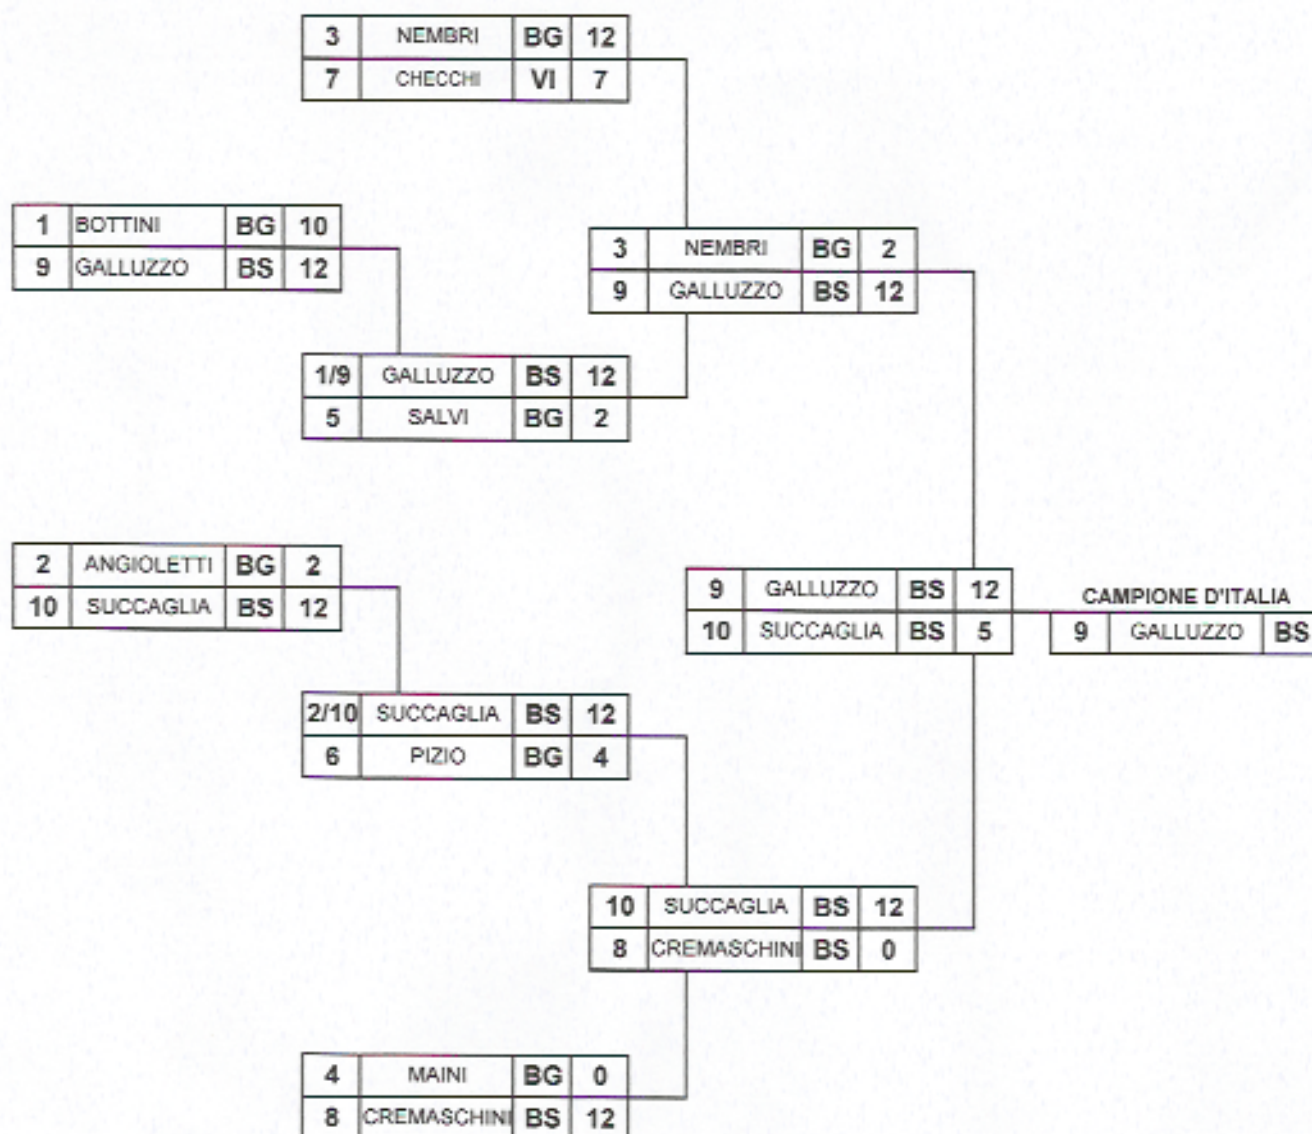

CAMPIONATO ITALIANO FSSI DI BOCCE SINTETICHE 2015

INDIVIDUALE - FEMMINILE

BERGAMO 7 / 8 MARZO 2015

TABELLA DEGLI INCONTRI e CLASSIFICA FINALE

CLASSIFICA FINALE			PUNTI
1	GALLUZZO PATRIZIA	BS	10
2	SUCCAGLIA SILVA	BS	8
3	NEMBRI GIUSEPPINA	BG	7
4	CREMASCHINI MARIA	BS	6
5	CHECCHI LUCIANA	VI	5
6	PIZIO ANNA	BG	4
7	SALVI MITIS	BG	3
8	MAINI MARIA	BG	2
9	BOTTINI MICHELA	BG	1
10	ANGIOLETTI RITA	BG	1

CLASSIFICA FINALE PER LA SOCIETA'		PUNTI
1	A.S.L.PAVONI BRESCIA	24
2	U.S.S. BERGAMO ASD	18
3	ASD P.V. VIAREGGIO	5

DIRETTORE DI GARA F.I.B.
ESPOSITO GIANBATTISTA

Esposito Gianbattista