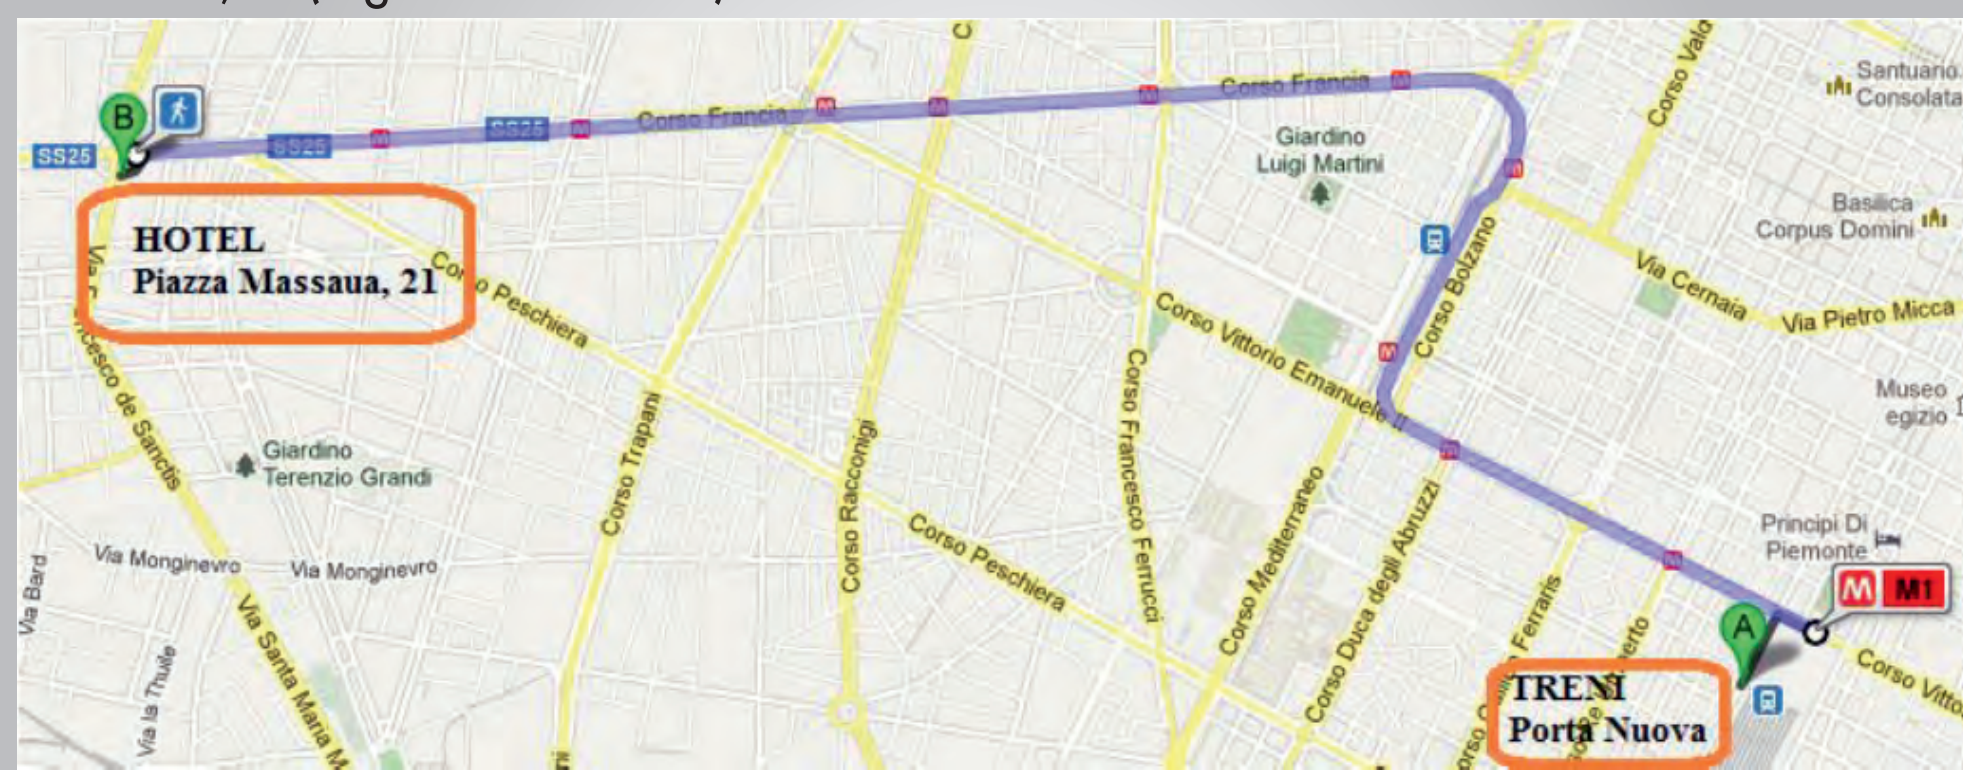

Camera Singola € 60,00

Camera Doppia € 75,00

Camera Tripla € 100,00

Pasto: € 20,00 (bevande incluse)

Distanza dal Campo 1 km.

Esistono 3 itinerari per andare all'HOTEL:

PER CHI ARRIVA CON TRENO FINO A TORINO PORTA NUOVA:

Costo € 1,50 (biglietto URBANO)

Durata 20 minuti circa

PER CHI ARRIVA CON TRENO FINO A TORINO PORTA SUSA:

Costo € 1,50 (biglietto URBANO)

Durata 15 minuti circa

PER CHI ARRIVA CON AEREO FINO ALL'AEROPORTO DI TORINO (CASELLE):