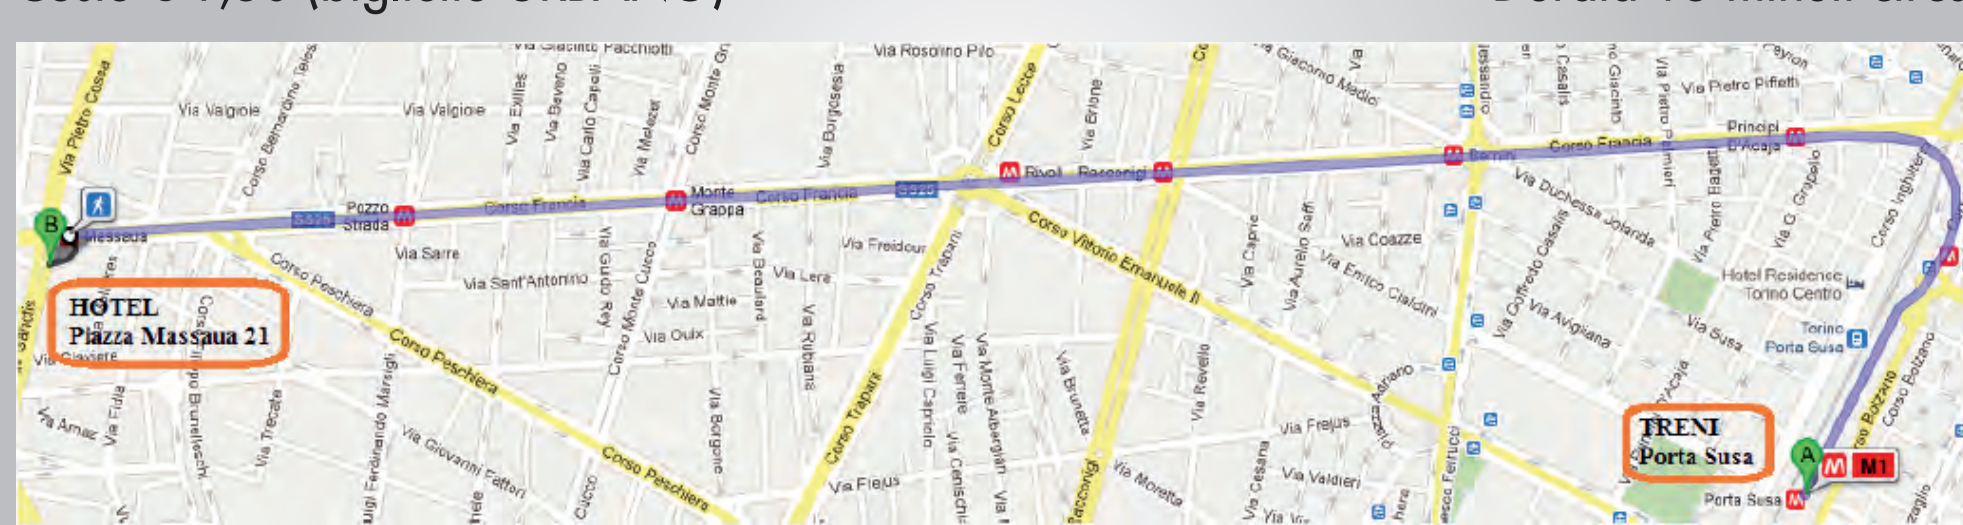

Camera Singola € 60,00

Camera Doppia € 75,00

Camera Tripla € 100,00

Pasto: € 20,00 (bevande incluse)

Distanza dal Campo 1 km.

Esistono 3 itinerari per andare all'HOTEL:

PER CHI ARRIVA CON TRENO FINO A TORINO PORTA NUOVA:

Costo € 1,50 (biglietto URBANO)

Durata 20 minuti circa

PER CHI ARRIVA CON TRENO FINO A TORINO PORTA SUSA:

Costo € 1,50 (biglietto URBANO)

Durata 15 minuti circa

PER CHI ARRIVA CON AEREO FINO ALL'AEROPORTO DI TORINO (CASELLE):